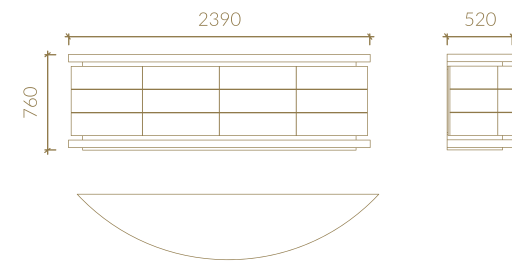

TV UNIT

SHELF

TOPAZE

RECT. EXT. TOP DINING TABLE

AVANTGARDE

3 DOORS SIDEBOARD

4 DOORS SIDEBOARD

ROUND EXT. TOP DINING TABLE