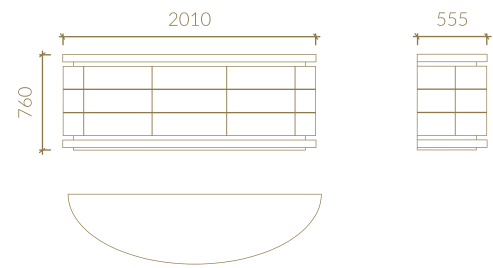

TV UNIT

SHELF

TOPAZE

RECT. EXT. TOP DINING TABLE

AVANTGARDE

3 DOORS SIDEBOARD

4 DOORS SIDEBOARD

ROUND EXT. TOP DINING TABLE