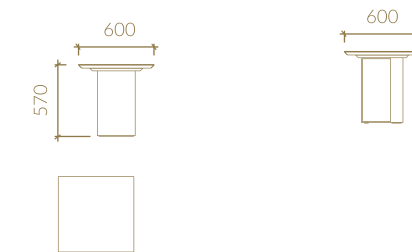

MIOLA

RECT. EXT. TOP DINING TABLE

COFFEE TABLE

SIDE TABLE

BOGO

SIDEBOARD

BAR UNIT

VITRINE