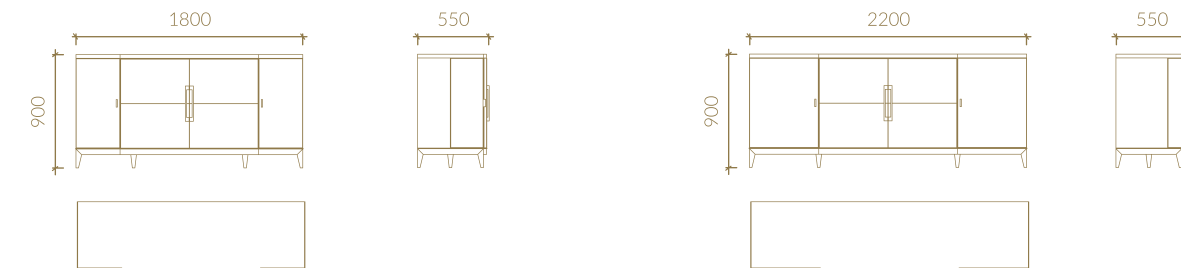

COUTURE

SIDEBOARD