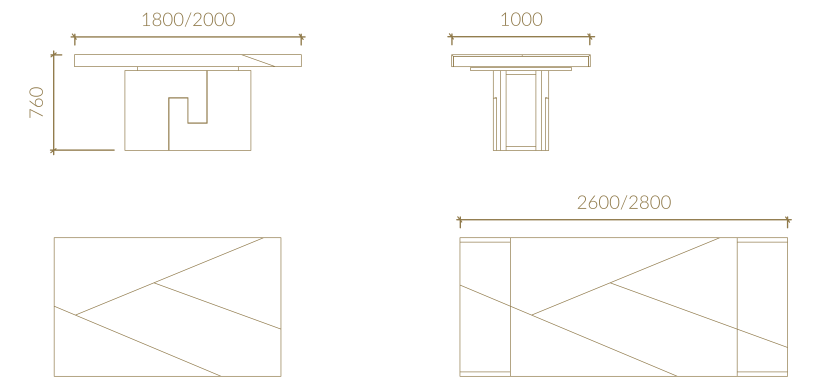

TV UNIT

SHELF

TOPAZE

RECT. EXT. TOP DINING TABLE

AVANTGARDE

3 DOORS SIDEBOARD

4 DOORS SIDEBOARD

ROUND EXT. TOP DINING TABLE