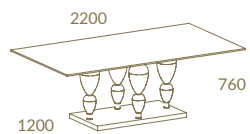

Exquisite details

IMPERADOR COLLECTION

LC16
IMPERADOR 4 Doors Sideboard

Giulia

M10 + LC01+ LC28
 IMPERADOR 3 Doors Sideboard · IMPERADOR Sideboard Mirror
 IMPERADOR Rect. Dining Table 2.20 · MADISON Chair

LC01+ M10
IMPERADOR Round Dining Table 1.50
EMMA Armchair

Imperador, a fine and elegant dining table

IMPERADOR COLLECTION

LC01+ LC28

IMPERADOR rect. glass top dining table - CARLOTTA chair - CARLOTTA low back chair
IMPERADOR Round Dining Table

Imperador

LC16 + LC15 + M10 + Polished Stainless Steel
 IMPERADOR TV Unit · IMPERADOR Side Table (higher)
 IMPERADOR Coffee Table · IMPERADOR Side Table (Lower)

SUNSET

GEOMETRIC
SHAPES

Sunset

Eucalyptus Polar + LC16 + Gold Stainless Steel
SUNSET Fixed Top With Gaudi Column Dining Table
SHELL Chair · SUNSET 2,20 Sideboard
SUNSET High Bar Unit · RIVIERA Sideboard Mirror