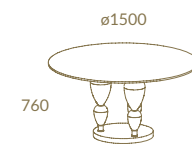

Exquisite details

IMPERADOR COLLECTION

LC16
IMPERADOR 4 Doors Sideboard

Giulia

M10 + LC01+ LC28
 IMPERADOR 3 Doors Sideboard · IMPERADOR Sideboard Mirror
 IMPERADOR Rect. Dining Table 2.20 · MADISON Chair

LC01+ M10
IMPERADOR Round Dining Table 1.50
EMMA Armchair

Imperador, a fine and elegant dining table

IMPERADOR COLLECTION

LC01+ LC28

IMPERADOR rect. glass top dining table - CARLOTTA chair - CARLOTTA low back chair
IMPERADOR Round Dining Table

Imperador

LC16 + LC15 + M10 + Polished Stainless Steel
 IMPERADOR TV Unit · IMPERADOR Side Table (higher)
 IMPERADOR Coffee Table · IMPERADOR Side Table (Lower)

SUNSET

GEOMETRIC
SHAPES

Sunset

Eucalyptus Polar + LC16 + Gold Stainless Steel
SUNSET Fixed Top With Gaudi Column Dining Table
SHELL Chair · SUNSET 2,20 Sideboard
SUNSET High Bar Unit · RIVIERA Sideboard Mirror