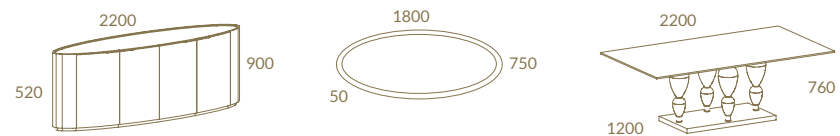

IMPERADOR

GOLD
HARMONY

Imperador

LC01 + LC16
IMPERADOR Rect. Dining Table 2.20
PLAZA Chair

Statement pieces

PORTOBELLO COLLECTION

LC01 + LC16
IMPERADOR 3 Doors Sideboard · IMPERADOR Rect. Dining Table 2.20
PLAZA Chair · CHARLOTTE Chair

Exquisite details

IMPERADOR COLLECTION

LC16
IMPERADOR 4 Doors Sideboard

Giulia

M10 + LC01+ LC28
 IMPERADOR 3 Doors Sideboard · IMPERADOR Sideboard Mirror
 IMPERADOR Rect. Dining Table 2.20 · MADISON Chair

LC01+ M10
IMPERADOR Round Dining Table 1.50
EMMA Armchair

Imperador, a fine and elegant dining table

IMPERADOR COLLECTION

LC01+ LC28

IMPERADOR rect. glass top dining table - CARLOTTA chair - CARLOTTA low back chair
IMPERADOR Round Dining Table