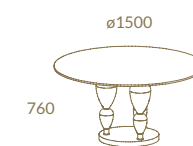

Exquisite details

IMPERADOR COLLECTION

LC16
IMPERADOR 4 Doors Sideboard

Giulia

M10 + LC01+ LC28
 IMPERADOR 3 Doors Sideboard · IMPERADOR Sideboard Mirror
 IMPERADOR Rect. Dining Table 2.20 · MADISON Chair

LC01+ M10
IMPERADOR Round Dining Table 1.50
EMMA Armchair

Imperador, a fine and elegant dining table

IMPERADOR COLLECTION

LC01+ LC28

IMPERADOR rect. glass top dining table - CARLOTTA chair - CARLOTTA low back chair
IMPERADOR Round Dining Table