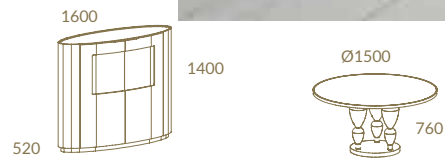

Exquisite details

IMPERADOR COLLECTION

LC16
IMPERADOR 4 Doors Sideboard

Giulia

M10 + LC01+ LC28
 IMPERADOR 3 Doors Sideboard · IMPERADOR Sideboard Mirror
 IMPERADOR Rect. Dining Table 2.20 · MADISON Chair

LC01+ M10
IMPERADOR Round Dining Table 1.50
EMMA Armchair

Imperador, a fine and elegant dining table

IMPERADOR COLLECTION

LC01+ LC28

IMPERADOR rect. glass top dining table - CARLOTTA chair - CARLOTTA low back chair
IMPERADOR Round Dining Table