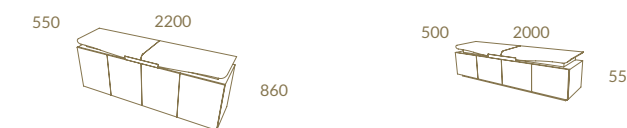

Eucalyptus Polar + LC13
SUNSET 2,20 Sideboard · SUNSET TV Base