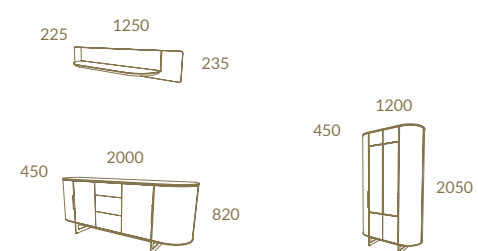

A fine and elegant collection

EMILLE COLLECTION

LC20 + LC22
EMILLE 1.80 Sideboard
EMILLE Bar Unit · EMILLE 1.80 TV Unit

LC22
 EMILLE 1.80 TV Unit - EMILLE 1.25 Shelf Module
 ANIMA Chair

Anima Chair

Fabio

BOLD
CURVES

Fabio

LC29 + CVNO
MOON Dining Table · FABIO 2.00 Sideboard
FABIO Vitrine

LC28 · LC29 + CVNO
MOON Dining Table · FABIO 2.00 Sideboard · FABIO Vitrine · CLAIRE Chair

LC34 + LC29
 FABIO 2.20 TV Unit · FABIO 80 Shelves Module
 FABIO Bar Unit · FABIO Coffee Table · FABIO Side Table