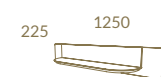

A fine and elegant collection

EMILLE COLLECTION

LC20 + LC22
EMILLE 1.80 Sideboard
EMILLE Bar Unit · EMILLE 1.80 TV Unit

LC22
 EMILLE 1.80 TV Unit - EMILLE 1.25 Shelf Module
 ANIMA Chair

Anima Chair

Fabio

BOLD
CURVES

Fabio

LC29 + CVNO
MOON Dining Table · FABIO 2.00 Sideboard
FABIO Vitrine

LC28 · LC29 + CVNO
MOON Dining Table · FABIO 2.00 Sideboard · FABIO Vitrine · CLAIRE Chair

LC34 + LC29
 FABIO 2.20 TV Unit · FABIO 80 Shelves Module
 FABIO Bar Unit · FABIO Coffee Table · FABIO Side Table