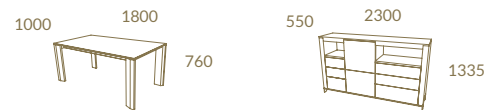

Fabio

LC29 + CVNO
MOON Dining Table · FABIO 2.00 Sideboard
FABIO Vitrine

LC28 · LC29 + CVNO
MOON Dining Table · FABIO 2.00 Sideboard · FABIO Vitrine · CLAIRE Chair

LC34 + LC29
 FABIO 2.20 TV Unit · FABIO 80 Shelves Module
 FABIO Bar Unit · FABIO Coffee Table · FABIO Side Table

Fabio

LC29 + CVNO
FABIO 2.00 Sideboard

LC11
FABIO Bar Unit

Moon

UNIQUE
LINES

Moon

Eucalyptus Frise Grey + LC28
MOON High 2.30 Sideboard · MOON Dining Table
AREZZO Chair

Moon