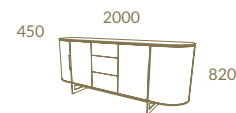

A fine and elegant collection

EMILLE COLLECTION

LC20 + LC22
EMILLE 1.80 Sideboard
EMILLE Bar Unit · EMILLE 1.80 TV Unit

LC22
 EMILLE 1.80 TV Unit - EMILLE 1.25 Shelf Module
 ANIMA Chair

Anima Chair

Fabio

BOLD
CURVES

Fabio

LC29 + CVNO
MOON Dining Table · FABIO 2.00 Sideboard
FABIO Vitrine

LC28 · LC29 + CVNO
MOON Dining Table · FABIO 2.00 Sideboard · FABIO Vitrine · CLAIRE Chair

LC34 + LC29
 FABIO 2.20 TV Unit · FABIO 80 Shelves Module
 FABIO Bar Unit · FABIO Coffee Table · FABIO Side Table