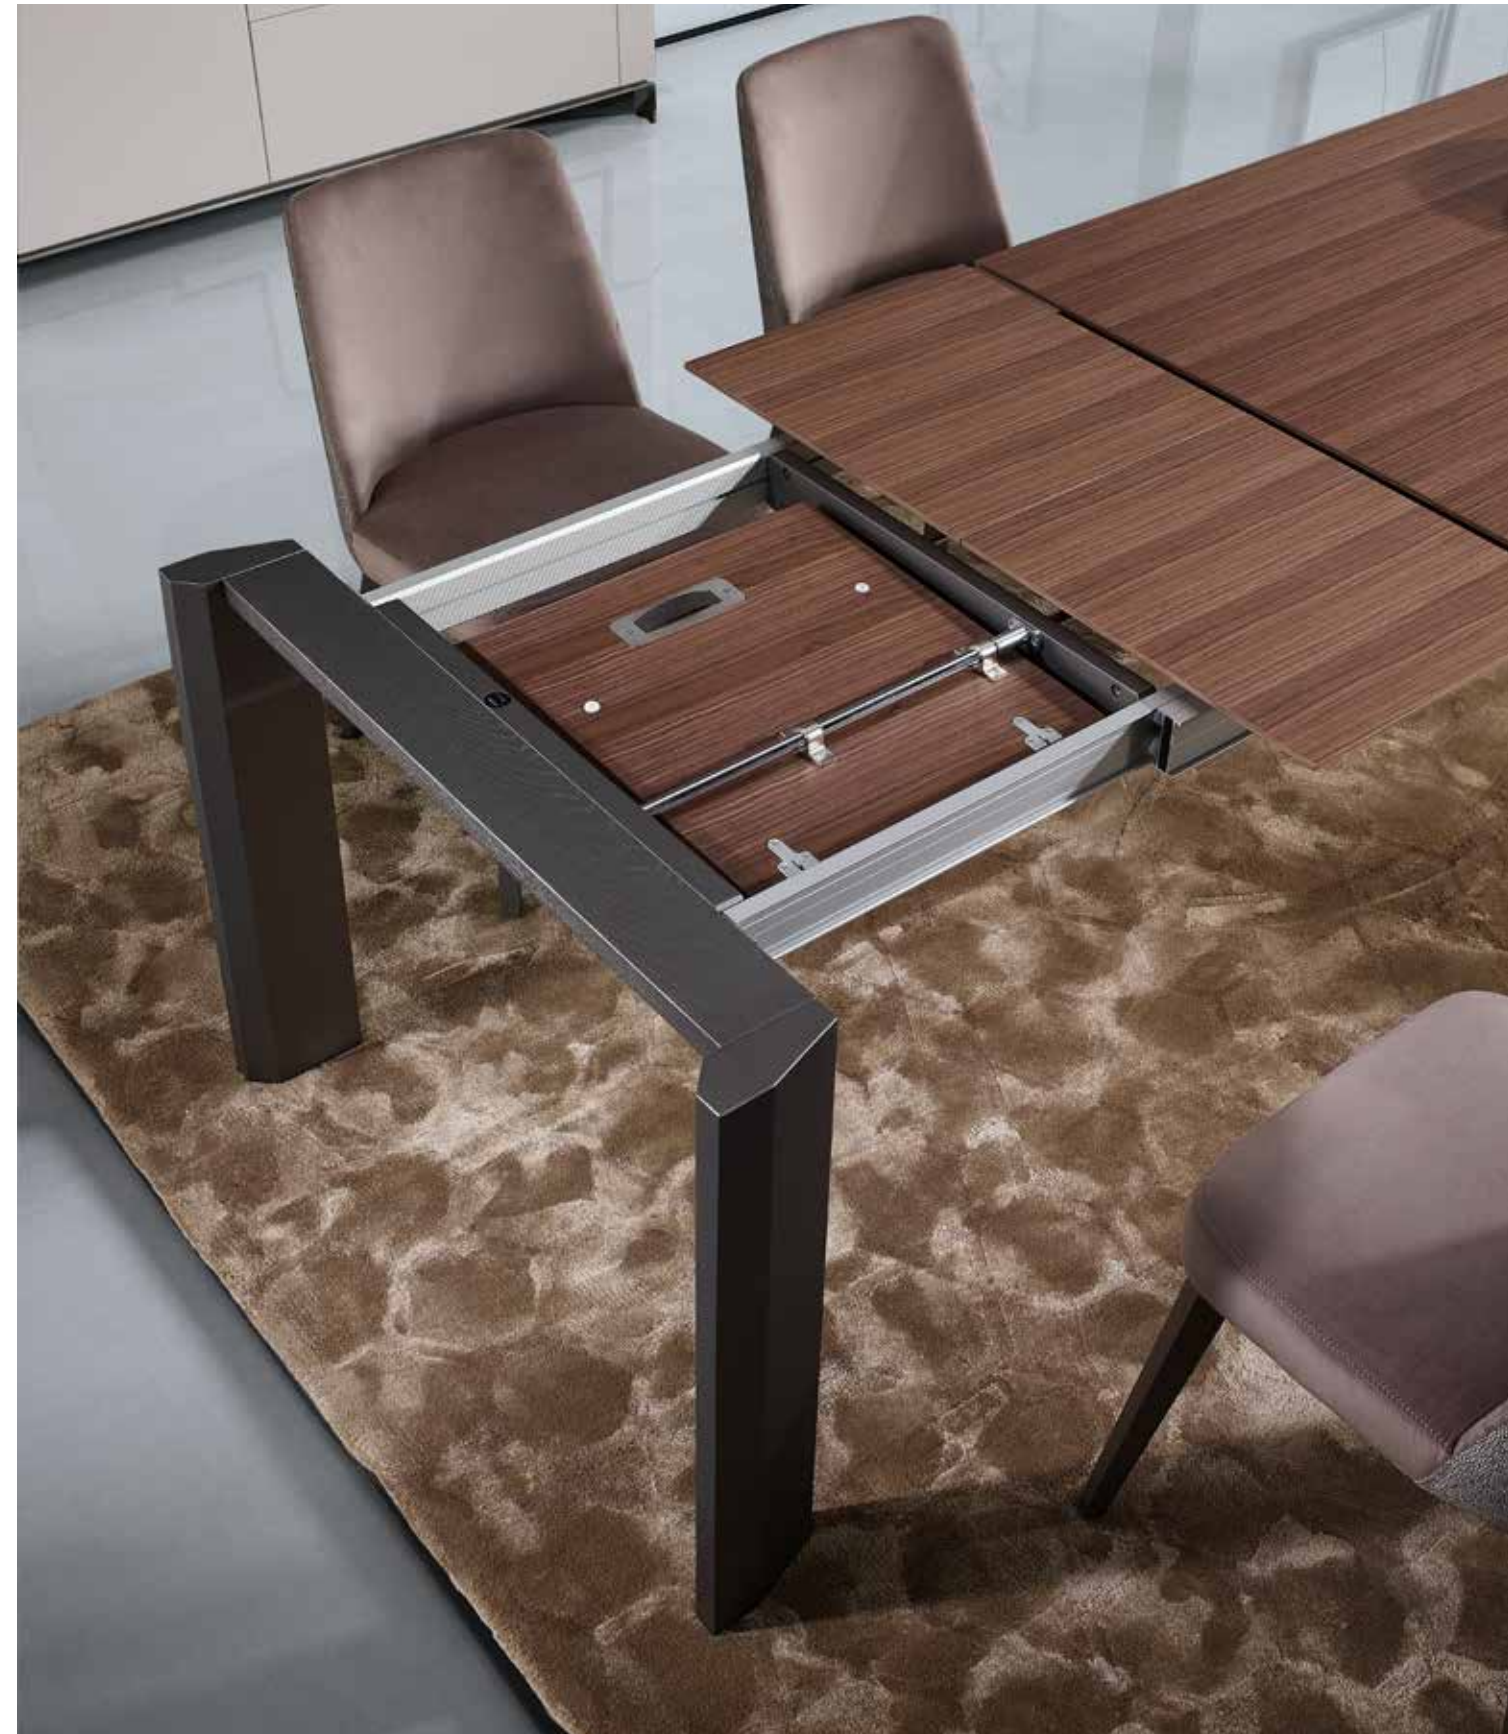

Fabio

LC29 + CVNO
FABIO 2.00 Sideboard

LC11
FABIO Bar Unit

Moon

UNIQUE
LINES

Moon

Eucalyptus Frise Grey + LC28
MOON High 2.30 Sideboard · MOON Dining Table
AREZZO Chair

Moon