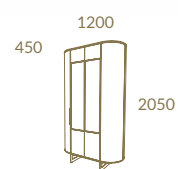

A fine and elegant collection

EMILLE COLLECTION

LC20 + LC22
EMILLE 1.80 Sideboard
EMILLE Bar Unit · EMILLE 1.80 TV Unit

LC22
 EMILLE 1.80 TV Unit - EMILLE 1.25 Shelf Module
 ANIMA Chair

Anima Chair

Fabio

BOLD
CURVES

Fabio

LC29 + CVNO
MOON Dining Table · FABIO 2.00 Sideboard
FABIO Vitrine

LC28 · LC29 + CVNO
MOON Dining Table · FABIO 2.00 Sideboard · FABIO Vitrine · CLAIRE Chair

LC34 + LC29
 FABIO 2.20 TV Unit · FABIO 80 Shelves Module
 FABIO Bar Unit · FABIO Coffee Table · FABIO Side Table