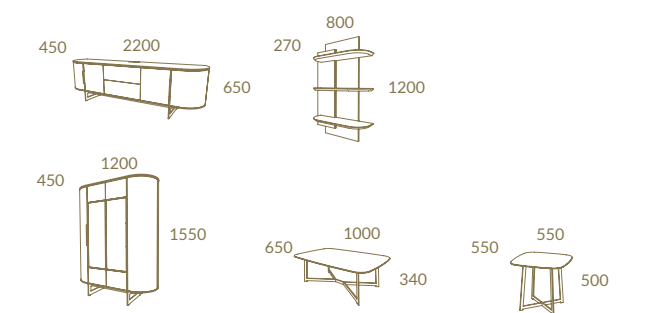

A fine and elegant collection

EMILLE COLLECTION

LC20 + LC22
EMILLE 1.80 Sideboard
EMILLE Bar Unit · EMILLE 1.80 TV Unit

LC22
 EMILLE 1.80 TV Unit - EMILLE 1.25 Shelf Module
 ANIMA Chair

Anima Chair

Fabio

BOLD
CURVES

Fabio

LC29 + CVNO
MOON Dining Table · FABIO 2.00 Sideboard
FABIO Vitrine

LC28 · LC29 + CVNO
MOON Dining Table · FABIO 2.00 Sideboard · FABIO Vitrine · CLAIRE Chair

LC34 + LC29
 FABIO 2.20 TV Unit · FABIO 80 Shelves Module
 FABIO Bar Unit · FABIO Coffee Table · FABIO Side Table