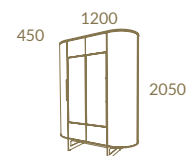

Fabio

LC29 + CVNO
MOON Dining Table · FABIO 2.00 Sideboard
FABIO Vitrine

LC28 · LC29 + CVNO
MOON Dining Table · FABIO 2.00 Sideboard · FABIO Vitrine · CLAIRE Chair

LC34 + LC29
 FABIO 2.20 TV Unit · FABIO 80 Shelves Module
 FABIO Bar Unit · FABIO Coffee Table · FABIO Side Table