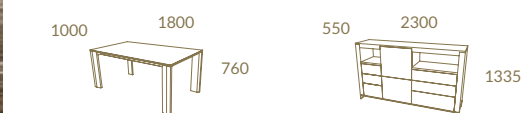

Fabio

LC29 + CVNO
MOON Dining Table · FABIO 2.00 Sideboard
FABIO Vitrine

LC28 · LC29 + CVNO
MOON Dining Table · FABIO 2.00 Sideboard · FABIO Vitrine · CLAIRE Chair

LC34 + LC29
 FABIO 2.20 TV Unit · FABIO 80 Shelves Module
 FABIO Bar Unit · FABIO Coffee Table · FABIO Side Table

Fabio

LC29 + CVNO
FABIO 2.00 Sideboard

LC11
FABIO Bar Unit

Moon

UNIQUE
LINES

Moon

Eucalyptus Frise Grey + LC28
MOON High 2.30 Sideboard · MOON Dining Table
AREZZO Chair

Moon