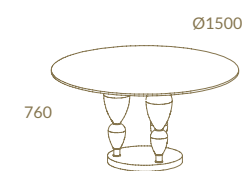

Giulia

M10 + LC01+ LC28
 IMPERADOR 3 Doors Sideboard · IMPERADOR Sideboard Mirror
 IMPERADOR Rect. Dining Table 2.20 · MADISON Chair

LC01+ M10
IMPERADOR Round Dining Table 1.50
EMMA Chair

Imperador, a fine and elegant dining table

IMPERADOR COLLECTION

LC01+ LC28
IMPERADOR rect. glass top dining table- CARLOTTA chair - CARLOTTA low back chair
IMPERADOR Round Dining Table

Imperador

LC22 + M10 + Polished Stainless Steel
 IMPERADOR TV Unit · IMPERADOR Side Table (higher)
 IMPERADOR Coffee Table · IMPERADOR Side Table (Lower)