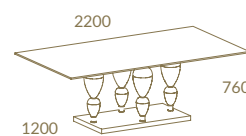

Giulia

M10 + LC01+ LC28
 IMPERADOR 3 Doors Sideboard · IMPERADOR Sideboard Mirror
 IMPERADOR Rect. Dining Table 2.20 · MADISON Chair

LC01+ M10
IMPERADOR Round Dining Table 1.50
EMMA Chair

Imperador, a fine and elegant dining table

IMPERADOR COLLECTION

LC01+ LC28
IMPERADOR rect. glass top dining table- CARLOTTA chair - CARLOTTA low back chair
IMPERADOR Round Dining Table

Imperador

LC22 + M10 + Polished Stainless Steel
 IMPERADOR TV Unit · IMPERADOR Side Table (higher)
 IMPERADOR Coffee Table · IMPERADOR Side Table (Lower)