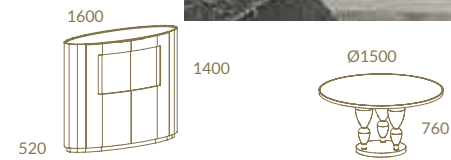

Giulia

M10 + LC01+ LC28
 IMPERADOR 3 Doors Sideboard · IMPERADOR Sideboard Mirror
 IMPERADOR Rect. Dining Table 2.20 · MADISON Chair

LC01+ M10
IMPERADOR Round Dining Table 1.50
EMMA Chair

Imperador, a fine and elegant dining table

IMPERADOR COLLECTION

LC01+ LC28
IMPERADOR rect. glass top dining table- CARLOTTA chair - CARLOTTA low back chair
IMPERADOR Round Dining Table

Imperador

LC22 + M10 + Polished Stainless Steel
 IMPERADOR TV Unit · IMPERADOR Side Table (higher)
 IMPERADOR Coffee Table · IMPERADOR Side Table (Lower)