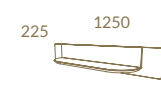

# Fabio

LC29 + CVNO  
MOON Dining Table · FABIO 2.00 Sideboard  
FABIO Vitreen

LC29 + CVNO  
MOON Dining Table · FABIO 2.00 Sideboard · FABIO Vitreen · CLAIRE Chair

LC34 + LC29  
 FABIO 2.20 TV Unit · FABIO 80 Shelves Module  
 FABIO Vitrine · FABIO Coffee Table · FABIO Support Table