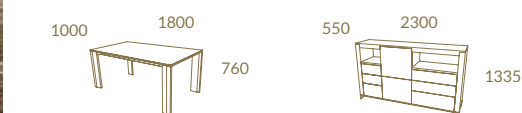

Moon

Eucalyptus Frise Grey + LC28
MOON Tall Sideboard - MOON Dining Table
AREZZO Chair