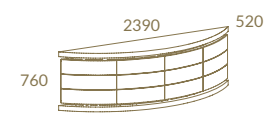

# Assemblage

Iron CoRten  
ASSEMBLAGE Dining Table · MIOLA Chair

*Avantgarde*

—  
ROUNDED  
HARMONY

*Avantgarde*

Page 144 CVL16  
AVANTGARDE Round Ext. Dining Table · ROYAL Chair

*Avantgarde*

NG02  
AVANTGARDE Round Table