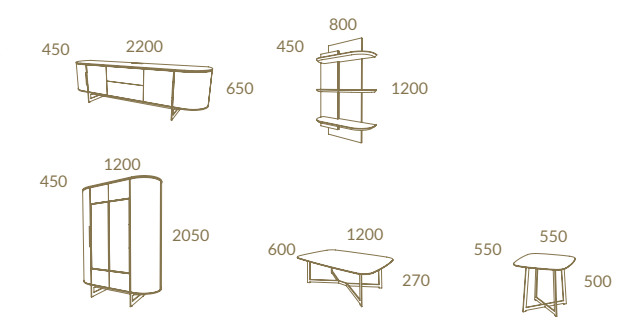

# Fabio

LC29 + CVNO  
MOON Dining Table · FABIO 2.00 Sideboard  
FABIO Vitreen

LC29 + CVNO  
MOON Dining Table · FABIO 2.00 Sideboard · FABIO Vitreen · CLAIRE Chair

LC34 + LC29  
 FABIO 2.20 TV Unit · FABIO 80 Shelves Module  
 FABIO Vitrine · FABIO Coffee Table · FABIO Support Table