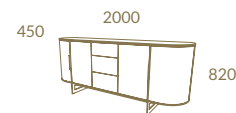

# Fabio

LC29 + CVNO  
MOON Dining Table · FABIO 2.00 Sideboard  
FABIO Vitreen

LC29 + CVNO  
MOON Dining Table · FABIO 2.00 Sideboard · FABIO Vitreen · CLAIRE Chair

LC34 + LC29  
 FABIO 2.20 TV Unit · FABIO 80 Shelves Module  
 FABIO Vitrine · FABIO Coffee Table · FABIO Support Table