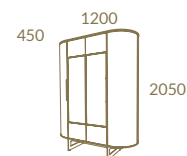

# Fabio

LC29 + CVNO  
MOON Dining Table · FABIO 2.00 Sideboard  
FABIO Vitreen

LC29 + CVNO  
MOON Dining Table · FABIO 2.00 Sideboard · FABIO Vitreen · CLAIRE Chair

LC34 + LC29  
 FABIO 2.20 TV Unit · FABIO 80 Shelves Module  
 FABIO Vitrine · FABIO Coffee Table · FABIO Support Table