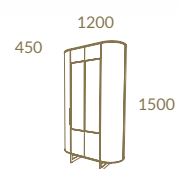

# Fabio

LC29 + CVNO  
MOON Dining Table · FABIO 2.00 Sideboard  
FABIO Vitreen

LC29 + CVNO  
MOON Dining Table · FABIO 2.00 Sideboard · FABIO Vitreen · CLAIRE Chair

LC34 + LC29  
 FABIO 2.20 TV Unit · FABIO 80 Shelves Module  
 FABIO Vitrine · FABIO Coffee Table · FABIO Support Table