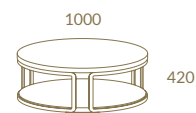

Imperador plus