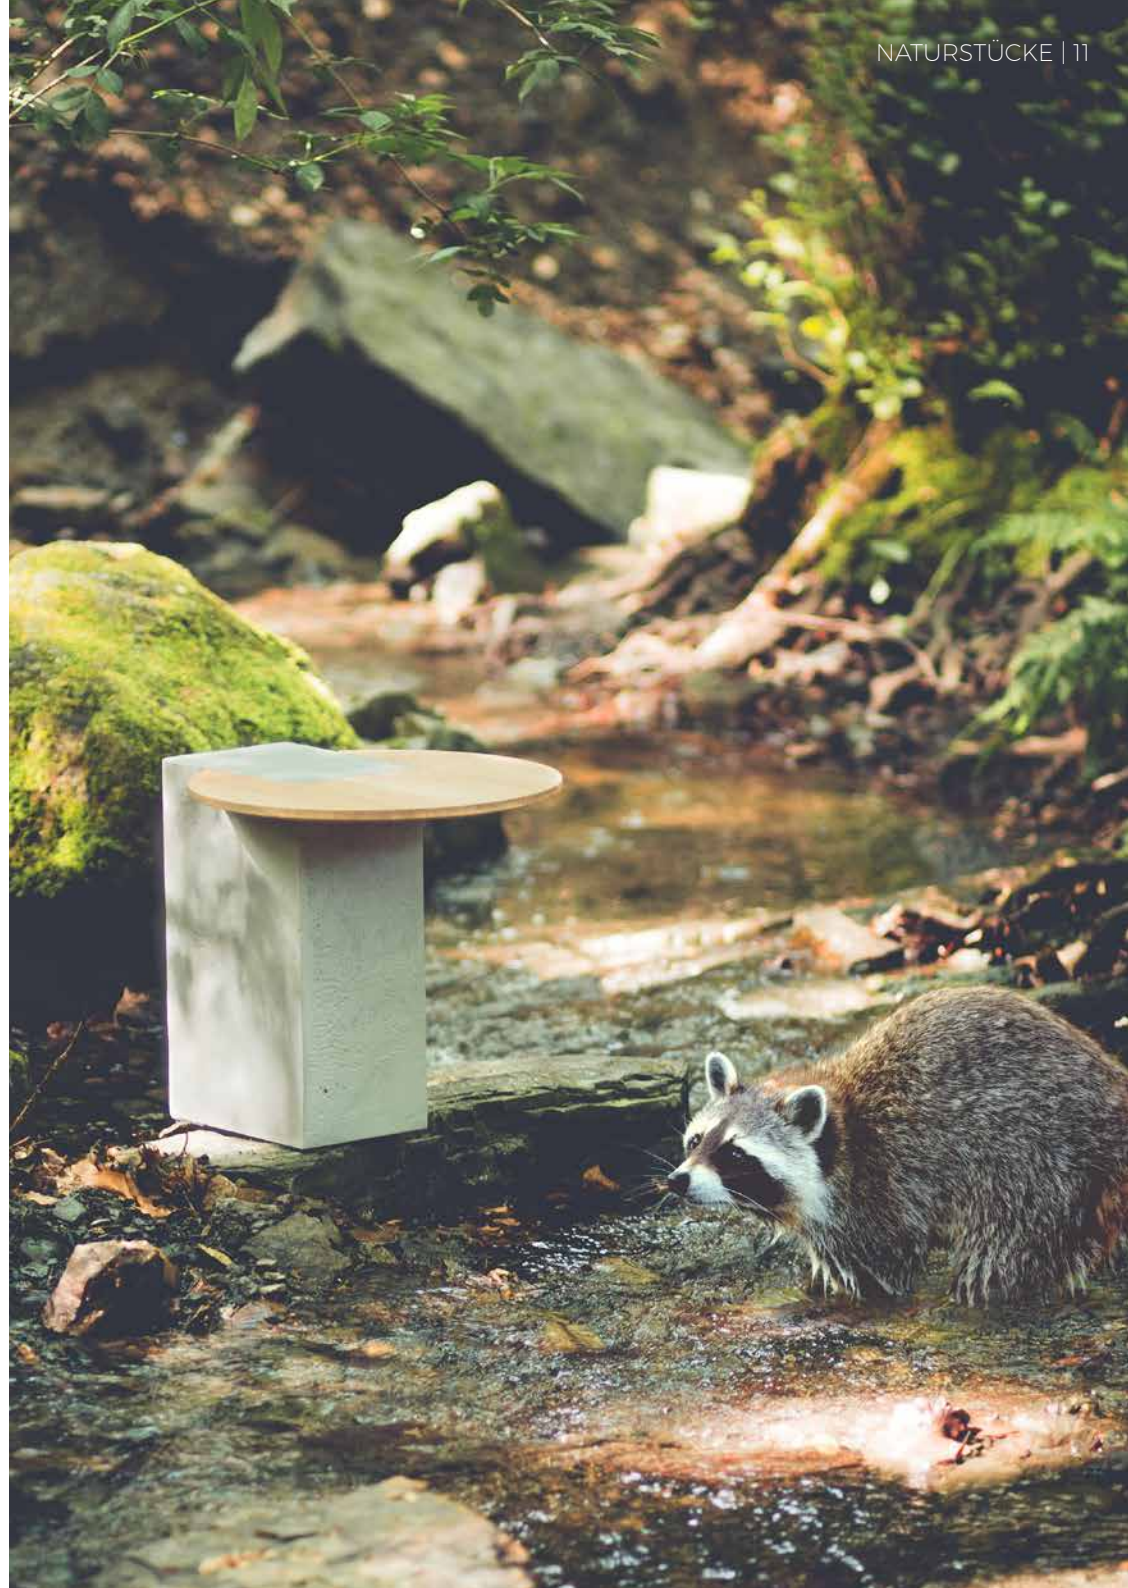

NATURSTÜCKE - ACCESSOIRES

Beton 1100 • Riffbuche 5160 • Riffeiche Umato 7160 • Kerneiche Natur 8470 • Kerneiche Tabak 7470 • Tanneneiche 9260

Typen-Nr. 1001
Maße in cm B 58 H 36 T 40

Typen-Nr. 1002
Maße in cm B 58 H 46 T 40

Typen-Nr. 1003
Maße in cm B 58 H 56 T 40

Typen-Nr. 1015
Maße in cm B 27 H 54 T 27

Typen-Nr. 1016
Maße in cm B 27 H 54 T 27

Typen-Nr. 1004
Maße in cm B 53 H 45 T 45

Typen-Nr. 1011   1012
Maße in cm D 28 H 46