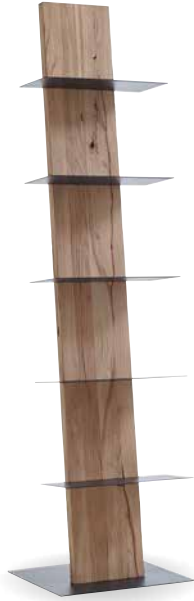

Wie der Baum, aus dem es geschnitten wurde, ist jedes Stück Massivholz einzigartig in seiner Maserung, Struktur und Farbe. Äste, feine Risse, Verwachsungen und Einläufe zeugen von der Echtheit des Materials. Der Standort des Baumes, die Wetter- und Bodenbedingungen prägen den Charakter jeden Stückes Massivholz und machen es zu einem echten Unikat der Natur.

HOLZARTEN UND TYPENLISTE

EINZIGARTIGE MÖBEL AUS EINEM EINZIGARTIGEN MATERIAL

Die Naturstücke sind in unterschiedlichen Holzarten erhältlich, in Riffbuche, Riffeiche Umato, Kerneiche Natur, Kerneiche Tabak und Tannineiche.

Bei der Riffbuche und Riffeiche handelt es sich um speziell bearbeitete Holzflächen. Zunächst wird das Holz mit einem speziellen Granulat gestrahlt. Dadurch werden die weichen Teile der Holzoberfläche entfernt und sie wird extrem rau. Mit einer Bürstmaschine und in Handarbeit werden diese Flächen anschließend geglättet und mit Wasserlack und Wachs überzogen. Durch diesen Vorgang erhalten die Holzflächen den Charakter einer durch Wind und Wetter gezeichneten Holzfläche und die fertigen Naturstücke später ihre einzigartige natürliche Optik.

Zeitungsständer

Typen-Nr. 1080

Maße in cm B 54 H 39 T 20

Wanduhr

mit Baumrinde

Typen-Nr. 1066

Maße in cm B 35 H 36 T 7

Standspiegel
mit Massivholzblock
Typen-Nr. 1043
Maße in cm B 50 H 167 T 27