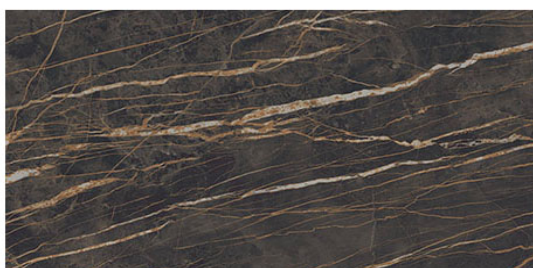

## SPECIAL CERAMIC FINISHES (UPCHARGE)

Estatuario

Silk Gris

Carrara

Silk Beige

Calacata

Thunder Nigth