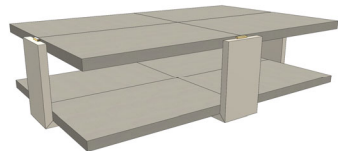

SLICE-111	Oak or Walnut Top
-----------	-------------------

SLIDING Coffee Table (1MESCEENRECSL)

Lacquer Legs

53 1/2"	14 1/2"	33 7/8"
---------	---------	---------

FINISH OPTIONS FOR TOP & BASE

SLIDIN-813/1	Eucalyptus Frise or Natural Rosewood
SLIDIN-813/3	Reconstituted Ebony, Oak Fume or Reconstituted Rosewood
SLIDIN-813/4	Natural Ebony
SLIDIN-813/5	Eucalyptus Stain
SLIDIN-813/6	Oak (5% or 30% Sheen)
SLIDIN-813/7	Walnut (5% or 30% Sheen)
SLIDIN-813/8	All Lacquer