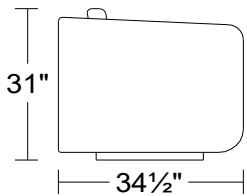

### Leather Orvieto 9407

| Model No. | Item No. | Dimensions   | Retail  |                            |                                    |         |
|-----------|----------|--------------|---------|----------------------------|------------------------------------|---------|
|           |          |              | B       | C                          | D                                  | E       |
|           |          |              | Orvieto | EuroSoft/<br>Marmo/ Spesso | King/ Mastrotto/<br>Ricco/ Vintage | Marco   |
| AC42      | 1DV      | Swivel Chair | \$3,370 | \$3,712                    | \$4,091                            | \$4,508 |

Width: 31 1/2"  
 Height: 31"  
 Depth: 34 1/2"

|                  |                |         |         |         |
|------------------|----------------|---------|---------|---------|
| <b>As Shown:</b> | <b>\$3,370</b> | \$3,712 | \$4,091 | \$4,508 |
|------------------|----------------|---------|---------|---------|