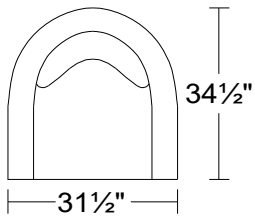

Width: 31 1/2"  
 Height: 31"  
 Depth: 34 1/2"

|                  |                |         |         |         |
|------------------|----------------|---------|---------|---------|
| <b>As Shown:</b> | <b>\$3,370</b> | \$3,712 | \$4,091 | \$4,508 |
|------------------|----------------|---------|---------|---------|