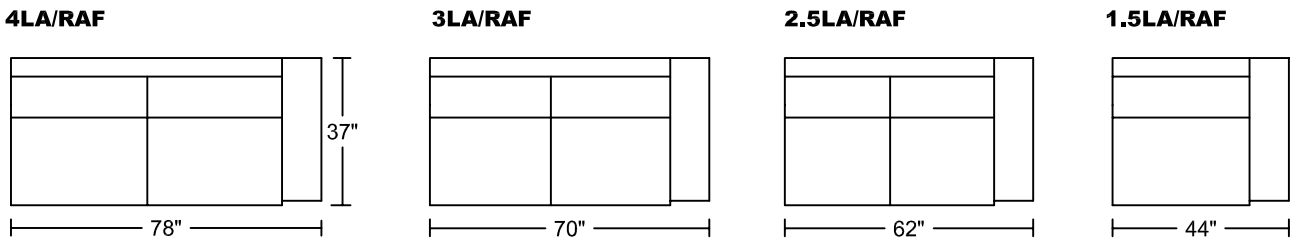

RICORDI I 0315

Designed for KELVIN GIORMANI

RICORDI I 0315

Designed for KELVIN GIORMANI

LXR/LAF

LXL/RAF

CN

ST2

ST2

HR3

HR4

**STG3
STW3**

**STG3
STW3**