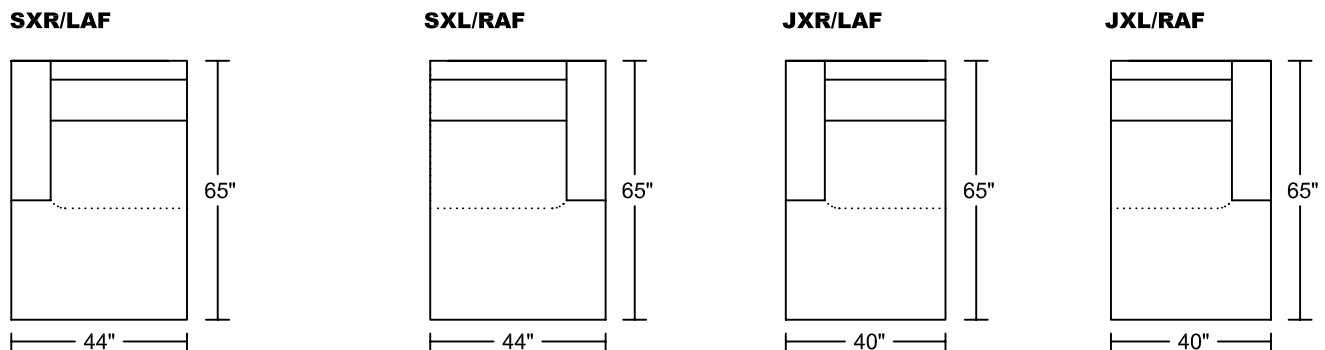

RICORDI I 0315

Designed for KELVIN GIORMANI

RICORDI I 0315

Designed for KELVIN GIORMANI

LXR/LAF

LXL/RAF

CN

ST2

ST2

HR3

HR4

**STG3
STW3**

**STG3
STW3**