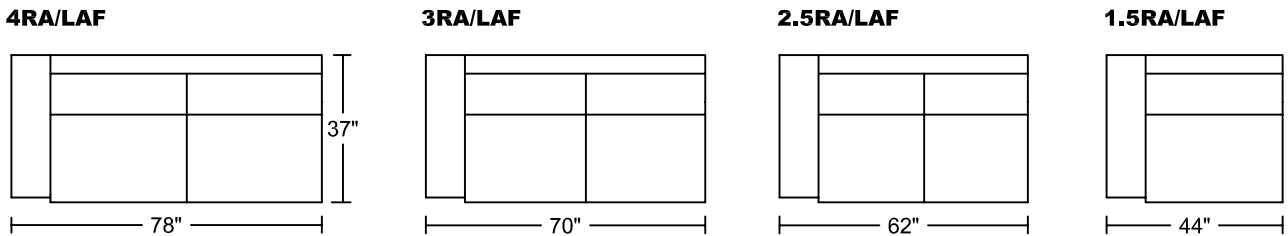

RICORDI I 0315

Designed for KELVIN GIORMANI

RICORDI I 0315

Designed for KELVIN GIORMANI

LXR/LAF

LXL/RAF

CN

ST2

ST2

HR3

HR4

**STG3
STW3**

**STG3
STW3**