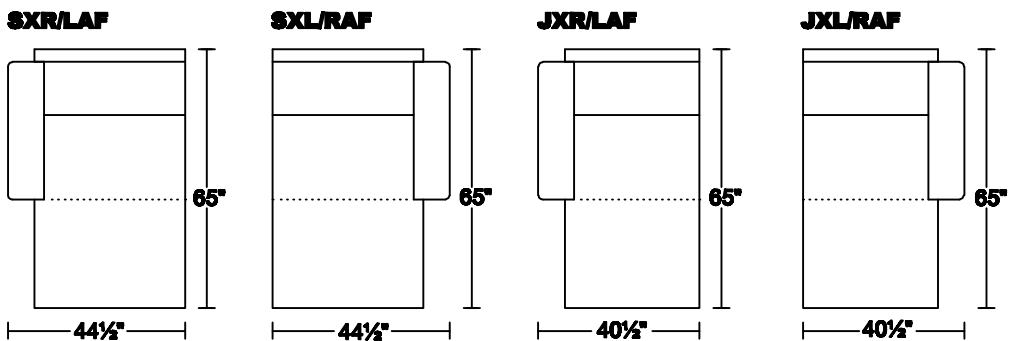

ARCO 0551

Designed for KELVIN GIORMANI

ARCO 0551

Designed for KELVIN GIORMANI

LXR/LAF

LXL/RAF

CN

ST2

ST2

ST

ST

**STG3
STW3**

**STG3
STW3**