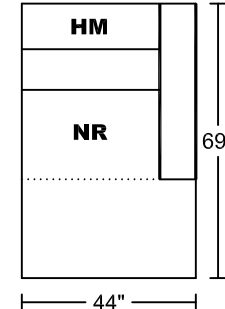

2.5RAHMEBE/LAF

1.5RAHMEBE/LAF

1RAHMEBE/LAF

4LAHMEBE/RAF

2.5LAHMEBE/RAF

1.5LAHMEBE/RAF

1LAHMEBE/RAF

4CHMEBE

2.5CHMEBE

1.5CHMEBE

1CHMEBE

CNSRHM

CNSLHM

SXRHM/LAF

SXLHM/RAF

CNBRHM

CNBLHM

Seat Height: 18.5" Seat Depth: 22.5" Arm Height: 24.5"