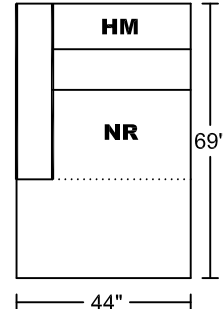

2.5RAHMEBE/LAF

1.5RAHMEBE/LAF

1RAHMEBE/LAF

4LAHMEBE/RAF

2.5LAHMEBE/RAF

1.5LAHMEBE/RAF

1LAHMEBE/RAF

4CHMEBE

2.5CHMEBE

1.5CHMEBE

1CHMEBE

CNSRHM

CNSLHM

SXRHM/LAF

SXLHM/RAF

CNBRHM

CNBLHM

Seat Height: 18.5" Seat Depth: 22.5" Arm Height: 24.5"