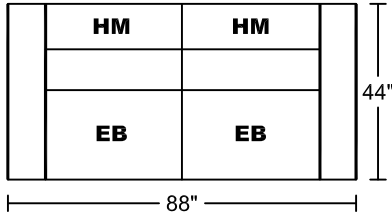

CONCETTO III 0658CM1

Designed for **KELVIN GIORMANI**

2021-6-10

4DHMEBE

2.5DHMEBE

1.5DHMEBE

1DHMEBE

4RAHMEBE/LAF

2.5RAHMEBE/LAF

1.5RAHMEBE/LAF

1RAHMEBE/LAF

4LAHMEBE/RAF

2.5LAHMEBE/RAF

1.5LAHMEBE/RAF

1LAHMEBE/RAF

4CHMEBE