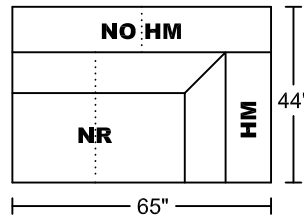

2.5RAHMEBE/LAF

1.5RAHMEBE/LAF

1RAHMEBE/LAF

4LAHMEBE/RAF

2.5LAHMEBE/RAF

1.5LAHMEBE/RAF

1LAHMEBE/RAF

4CHMEBE

2.5CHMEBE

1.5CHMEBE

1CHMEBE

CNSRHM

CNSLHM

SXRHM/LAF

SXLHM/RAF

CNBRHM

CNBLHM

Seat Height: 18.5" Seat Depth: 22.5" Arm Height: 24.5"