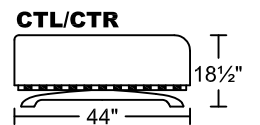

2.5RAHMEBE/LAF

1.5RAHMEBE/LAF

1RAHMEBE/LAF

4LAHMEBE/RAF

2.5LAHMEBE/RAF

1.5LAHMEBE/RAF

1LAHMEBE/RAF

4CHMEBE

2.5CHMEBE

1.5CHMEBE

1CHMEBE

CNSRHM

CNSLHM

SXRHM/LAF

SXLHM/RAF

CNBRHM

CNBLHM

Seat Height: 18.5" Seat Depth: 22.5" Arm Height: 24.5"