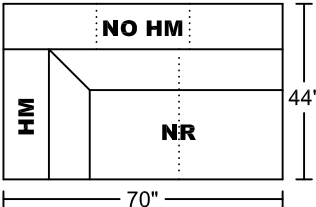

2.5RAHMEBE/LAF

1.5RAHMEBE/LAF

1RAHMEBE/LAF

4LAHMEBE/RAF

2.5LAHMEBE/RAF

1.5LAHMEBE/RAF

1LAHMEBE/RAF

4CHMEBE

2.5CHMEBE

1.5CHMEBE

1CHMEBE

CNSRHM

CNSLHM

SXRHM/LAF

SXLHM/RAF

CNBRHM

CNBLHM

Seat Height: 18.5" Seat Depth: 22.5" Arm Height: 24.5"