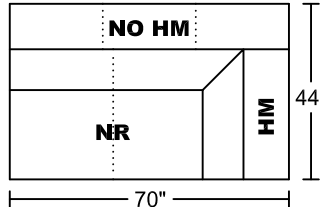

2.5RAHMEBE/LAF

1.5RAHMEBE/LAF

1RAHMEBE/LAF

4LAHMEBE/RAF

2.5LAHMEBE/RAF

1.5LAHMEBE/RAF

1LAHMEBE/RAF

4CHMEBE

2.5CHMEBE

1.5CHMEBE

1CHMEBE

CNSRHM

CNSLHM

SXRHM/LAF

SXLHM/RAF

CNBRHM

CNBLHM

Seat Height: 18.5" Seat Depth: 22.5" Arm Height: 24.5"