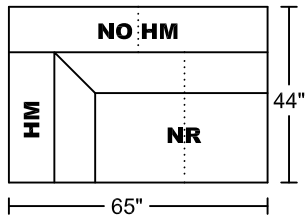

2.5RAHMEBE/LAF

1.5RAHMEBE/LAF

1RAHMEBE/LAF

4LAHMEBE/RAF

2.5LAHMEBE/RAF

1.5LAHMEBE/RAF

1LAHMEBE/RAF

4CHMEBE

2.5CHMEBE

1.5CHMEBE

1CHMEBE

CNSRHM

CNSLHM

SXRHM/LAF

SXLHM/RAF

CNBRHM

CNBLHM

Seat Height: 18.5" Seat Depth: 22.5" Arm Height: 24.5"