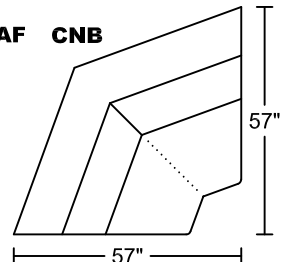

2.5RAHMEBE/LAF

1.5RAHMEBE/LAF

1RAHMEBE/LAF

4LAHMEBE/RAF

2.5LAHMEBE/RAF

1.5LAHMEBE/RAF

1LAHMEBE/RAF

4CHMEBE

CNBLHM

Seat Height: 18.5" Seat Depth: 22.5" Arm Height: 24.5"