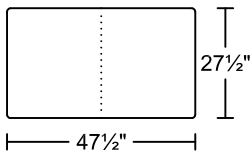

CXRP/LAF

CXLP/RAF

SXRV1/LAF

SXLV1/RAF

SXR/LAF

SXL/RAF

JXR/LAF

JXL/RAF

LXR/LAF

LXL/RAF

ST1

ST1

ST2

ST2

STG1

STG1

SXRV1 Arm Height: 25"

Seat Height: 18"

Seat Depth: 21"

Arm Height: 20.5"